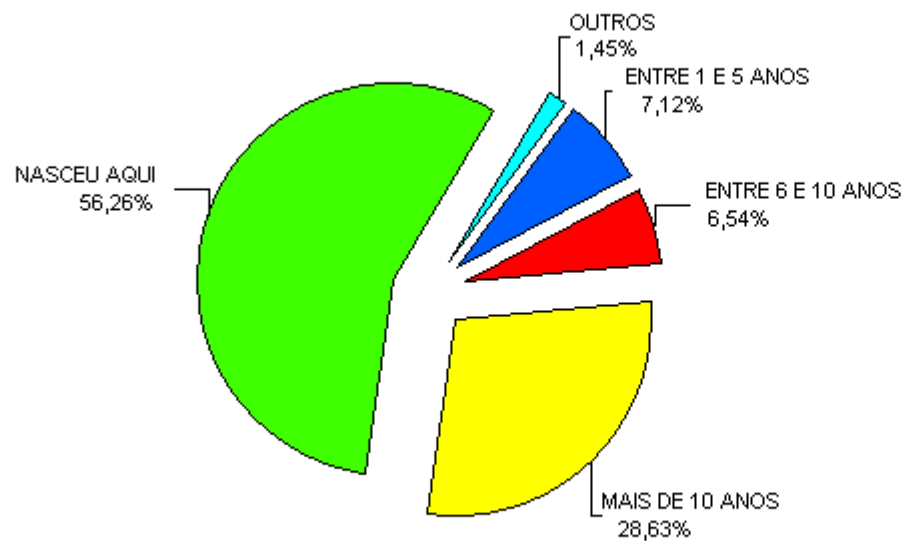

Prefeitura do Município de Jundiá
Sistema de Pesquisa de Opinião
Relatório Estatístico de Pesquisa
CONSULTA PÚBLICA ORÇAMENTO 2011

Total geral de pesquisados: 1.376

4) Tempo de moradia na cidade

Resposta	%
NASCEU AQUI	56,25
MAIS DE 10 ANOS	28,63
ENTRE 1 E 5 ANOS	7,12
ENTRE 6 E 10 ANOS	6,54
MENOS DE 1 ANO	1,45

Ponto de corte para apresentação no gráfico : 6,00 %