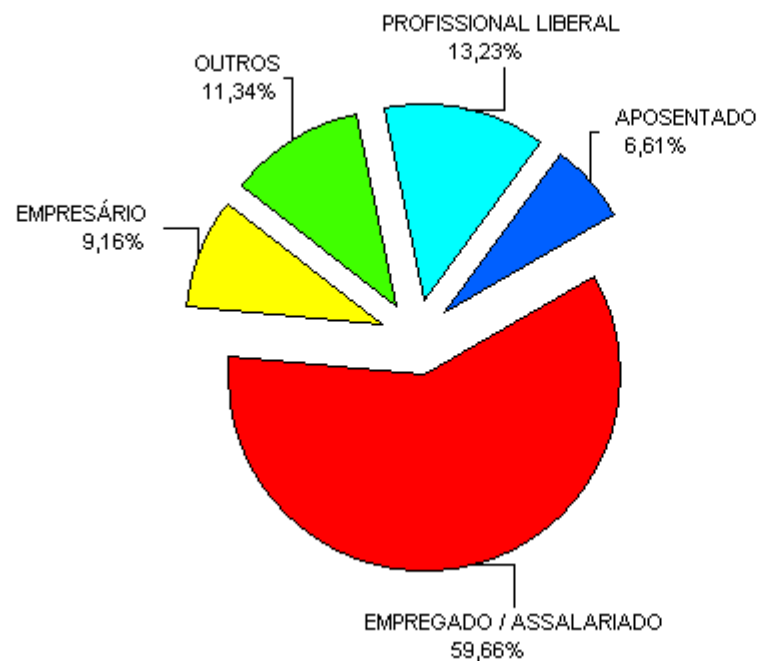

**Prefeitura do Município de Jundiá**  
**Sistema de Pesquisa de Opinião**  
**Relatório Estatístico de Pesquisa**  
**CONSULTA PÚBLICA ORÇAMENTO 2011**

Total geral de pesquisados: 1.376

3) Ocupação

<b>Resposta</b>	<b>%</b>
EMPREGADO / ASSALARIADO	59,67
PROFISSIONAL LIBERAL	13,23
EMPRESÁRIO	9,16
APOSENTADO	6,61
ESTUDANTE	4,72
DONA DE CASA	3,49
DESEMPREGADO	3,13

Ponto de corte para apresentação no gráfico : 6,00 %