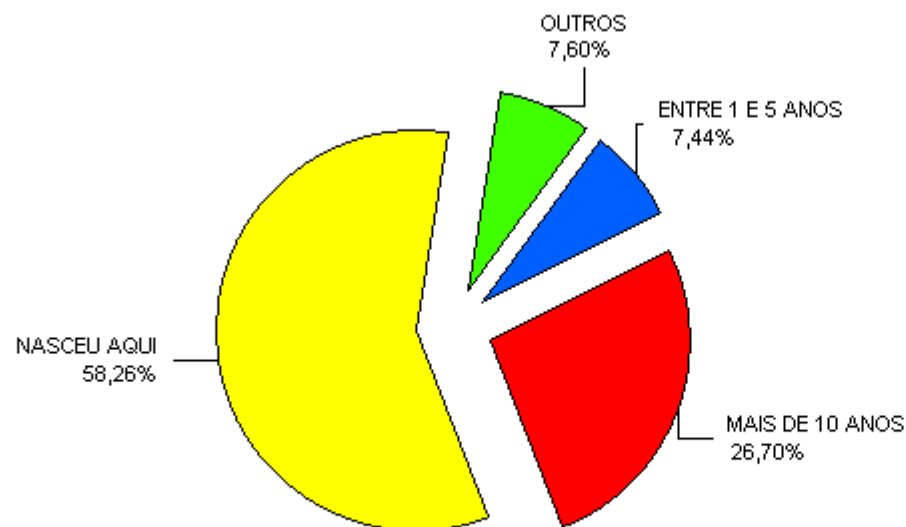

Total geral de pesquisados: 1.775

4) Tempo de moradia na cidade

Resposta	%
NASCEU AQUI	58,25
MAIS DE 10 ANOS	26,70
ENTRE 1 E 5 ANOS	7,44
ENTRE 6 E 10 ANOS	5,97
MENOS DE 1 ANO	1,63

Ponto de corte para apresentação no gráfico : 6,00 %