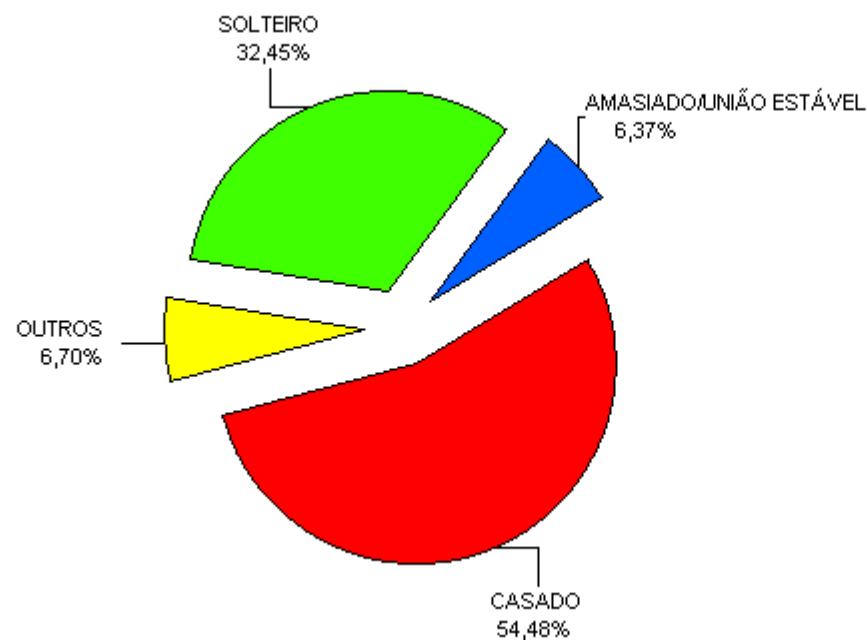

Total geral de pesquisados: 1.775

3) Estado Civil

Resposta	%
CASADO	54,48
SOLTEIRO	32,45
AMASIADO/UNIÃO ESTÁVEL	6,37
SEPARADO/DIVORCIADO/DESQUITADO	5,63
VIÚVO	1,07

Ponto de corte para apresentação no gráfico : 6,00 %